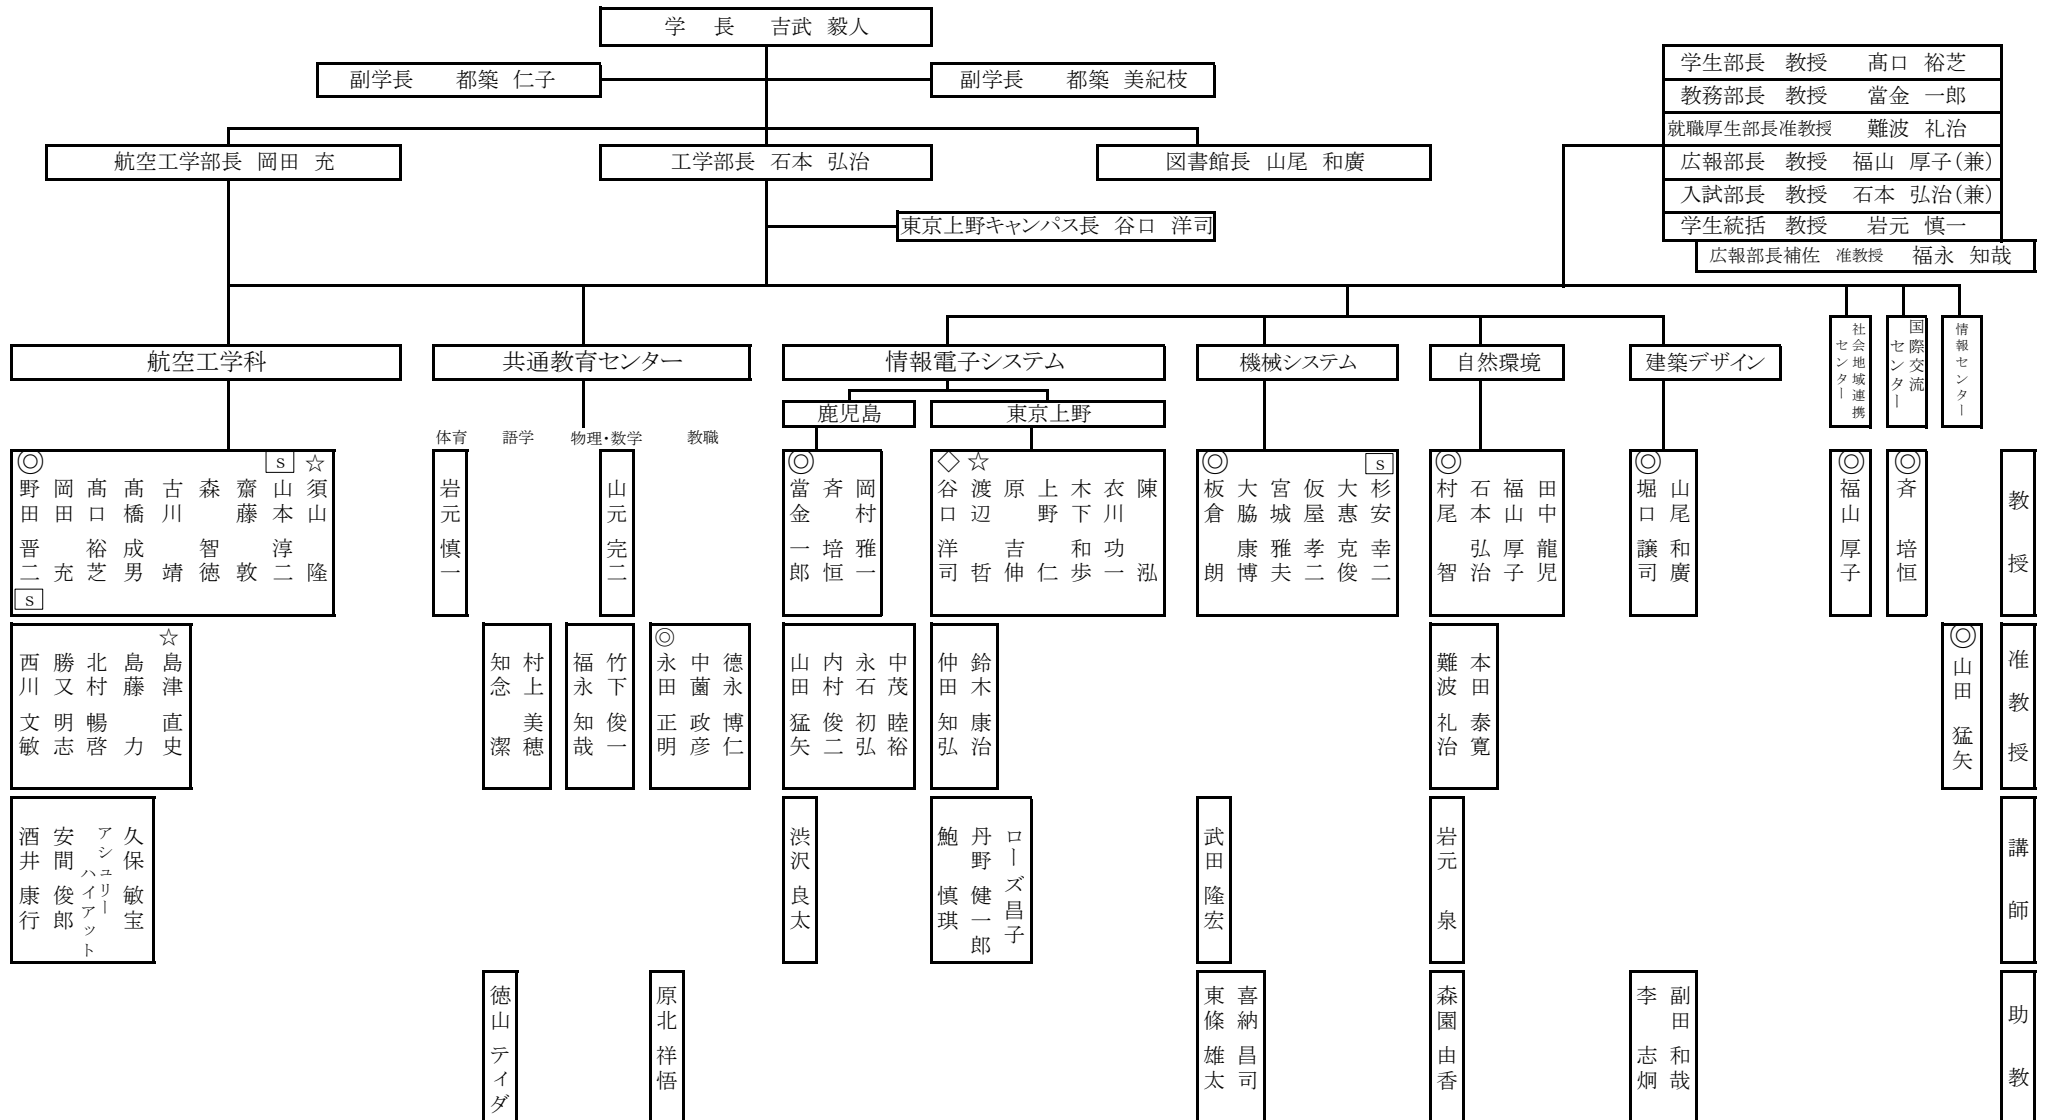

# 教員組織表 (令和2年度)

令和2年4月1日現在

	航空	共通	情報		機械	自然	建築	計
			鹿児島	東京				
教授	9	2	3	7	6	4	2	33
准教授	5	7	4	2	0	2	0	20
講師	4	0	1	3	1	1	0	10
助教	0	2	0	0	2	1	2	7
計	18	11	8	12	9	8	4	70
助手	0	0	0	0	0	0	0	0
合計	18	11	8	12	9	8	4	70

◎ 印は学科長等  
◇ 印はキャンパス長  
☆ 印は客員  
s 印は出向